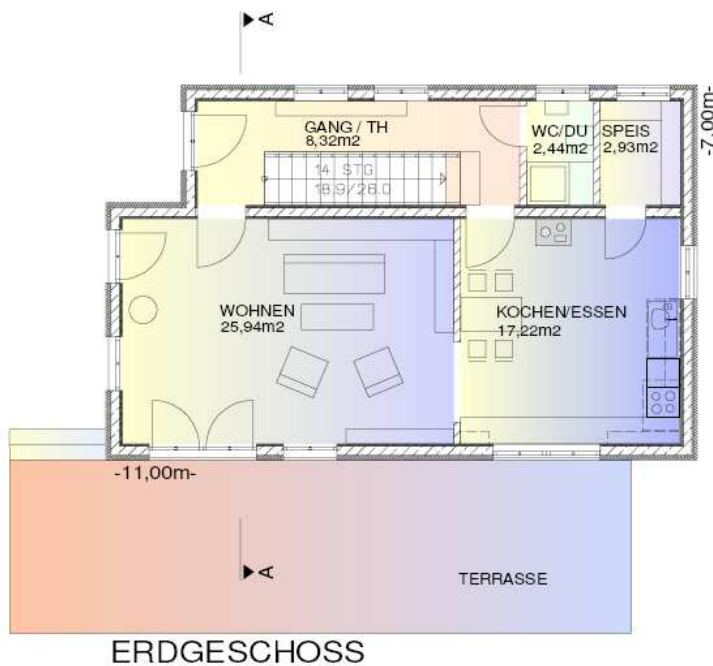

# Traumhaus Paris

OBERGESCHOSS

SCHNITT A - A

56,8 m<sup>2</sup> Wohnfläche im EG  
 56,9 m<sup>2</sup> Wohnfläche im DG  
**113,7 m<sup>2</sup> Gesamtwohnfläche**

**Keller als Option erhältlich:**  
 57,7 m<sup>2</sup> Nutzfläche im KG  
 Bausatz BASIC für das Kellergeschoss  
 nur 13.390 €uro