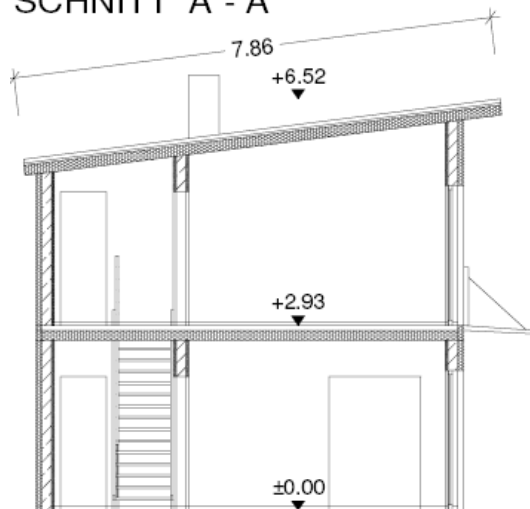

# 30.490,00 €\*

\*Preis für EUROMAC2 Bausatz BASIC gem. Bau- /Leistungsbeschreibung

Sie haben bereits Ihre eigenen Vorstellungen wie Ihr Haus aussehen soll?  
Senden Sie uns einfach Ihre Pläne per Post oder E-Mail. Wir erstellen Ihnen gerne  
ein kostenloses und unverbindliches Angebot.

# Traumhaus Paris

OBERGESCHOSS

SCHNITT A - A

56,8 m<sup>2</sup> Wohnfläche im EG  
 56,9 m<sup>2</sup> Wohnfläche im DG  
**113,7 m<sup>2</sup> Gesamtwohnfläche**

**Keller als Option erhältlich:**  
 57,7 m<sup>2</sup> Nutzfläche im KG  
 Bausatz BASIC für das Kellergeschoss  
 nur 13.390 €uro