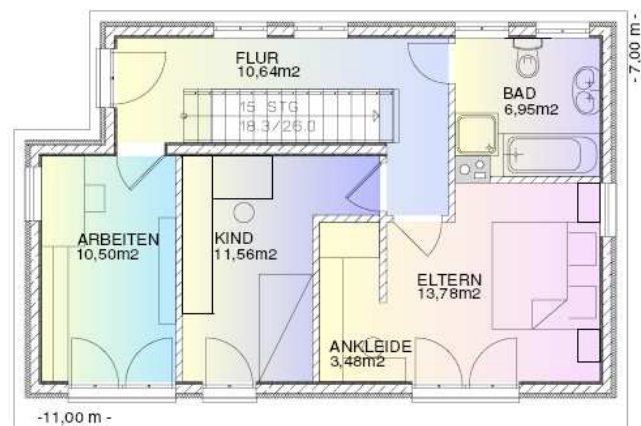

# Traumhaus Paris

OBERGESCHOSS

SCHNITT A - A

56,8 m<sup>2</sup> Wohnfläche im EG  
 56,9 m<sup>2</sup> Wohnfläche im DG  
**113,7 m<sup>2</sup> Gesamtwohnfläche**

**Keller als Option erhältlich:**  
 57,7 m<sup>2</sup> Nutzfläche im KG  
 Bausatz BASIC für das Kellergeschoss  
 nur 13.390 €uro