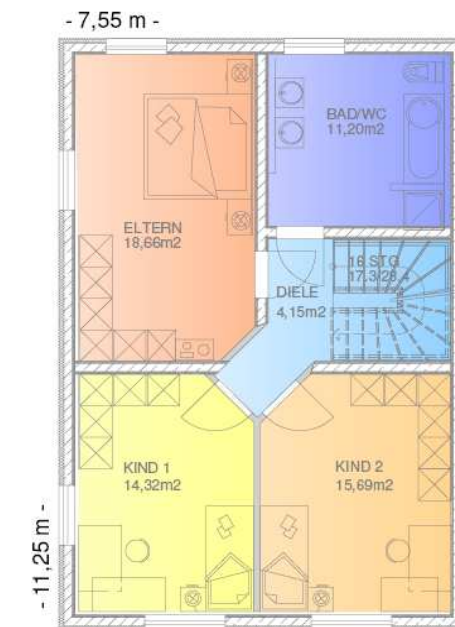

## DACHBODEN

**Doppelhaushälfte mit**  
**65,1 m<sup>2</sup> Wohnfläche im EG**  
**64,0 m<sup>2</sup> Wohnfläche im OG**  
**36,8 m<sup>2</sup> Nutz- /Stellfläche im DG**

**Keller als Option erhältlich:**  
**73,3 m<sup>2</sup> Nutzfläche im KG**  
**Bausatz BASIC für das Kellergeschoss**  
**nur 14.990,00 €**