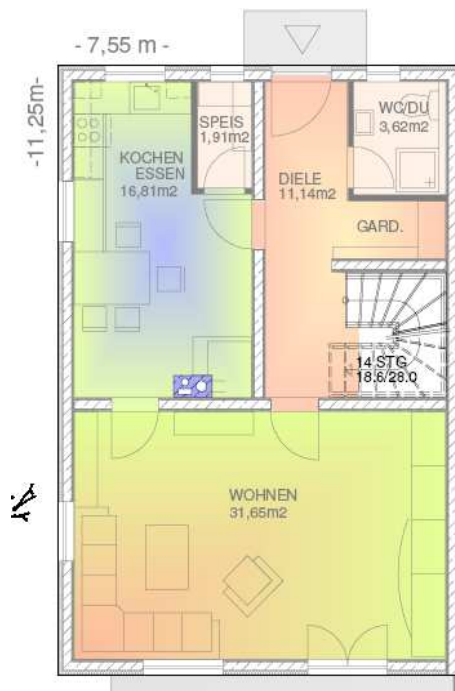

Traumhaus Doublette

ERDGESCHOSS