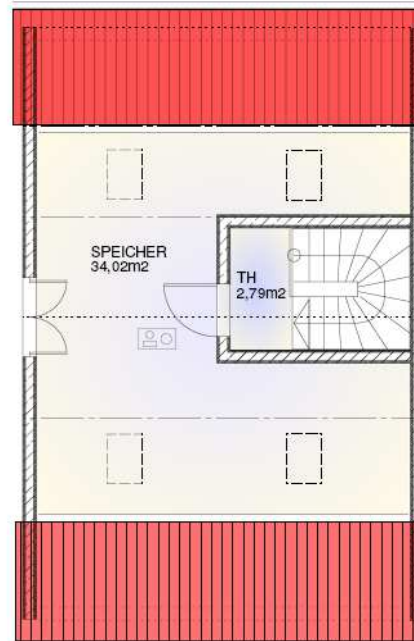

## DACHBODEN

**Doppelhaushälfte mit**  
**65,1 m<sup>2</sup> Wohnfläche im EG**  
**64,0 m<sup>2</sup> Wohnfläche im OG**  
**36,8 m<sup>2</sup> Nutz- /Stellfläche im DG**

**Keller als Option erhältlich:**  
**73,3 m<sup>2</sup> Nutzfläche im KG**  
**Bausatz BASIC für das Kellergeschoss**  
**nur 14.990,00 €**